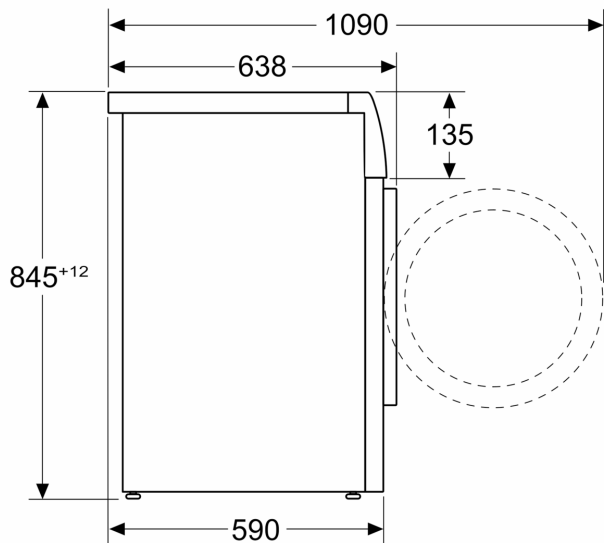

Výbava

Technické údaje

Trieda energetickej účinnosti:	A
Vážená spotreba energie v kWh na 100 pracích cyklov programu eco 40 - 60:	51 kWh
Maximálna kapacita v kg:	10.0 kg
Spotreba vody v eko programe v litroch na cyklus:	49 l
Čas trvania programu eco 40 - 60 v hodinách a minútach pri menovitej kapacite:	3:55 h
Trieda účinnosti odstred'ovania programu eco 40 - 60:	A
Trieda emisií hluku šíreného vzduchom:	B
Emisia hluku šíreného vzduchom:	74 dB(A) re 1 pW
Typ inštalácie:	Volne stojící
výška bez pracovnej dosky:	-5 mm
rozmery spotrebiča:	845 x 598 x 590 mm
Váha:	82.8 kg
príkonnosť:	2300 W
Prúd:	10 A
Nominálne napätie:	220-240 V
frekvencia:	50-60 Hz
Dĺžka prívodného kábla:	160.0 cm
Záves dverí:	vľavo
kolieska:	Nie
EAN:	4242003936108
Konštrukcia:	Vol'ne stojaca

Technické informácie

- možnosť zasunutia pod pracovnú dosku vo výške 85 cm
- rozmery (V x Š): 84.5 cm x 59.8 cm
- hĺbka spotrebiča: 59.0 cm
- hĺbka spotrebiča vr. dvierok: 63.8 cm
- hĺbka spotrebiča s otvorenými dvierkami: 109.0 cm

Rozmery v mm

rozmary v mm